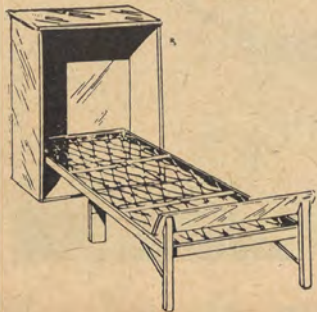

MODELL
INGA-LILL

— Spar på utrymmet!

Sängskåp av hög kval. till lågt pris

Nr 121 En både praktisk och vacker möbel som ger härlig vila och sparar utrymmen. På dagen förvaras sängen, som är av bästa konstruktion med kedjebotten, färdigbäddad i skåpet, vilket är tillverkat av prima björk i alm-, valnöts- eller mahognyfärg. Storlek 81×46 cm. och 107 cm. högt. Sängens storlek 79×190 cm. — Obs. det väl tilltagna sängmättet. Priset är endast 152.00

Nr 121/B Som ovanstående fast med två bäddar. Storlek 160×46 och 107 cm. högt. Pris 298.00

MODELL
EVA

Exklusiv möbel i

BJÖRK, ALM eller MAHOGNY

Sovrumsmöbeln Eva är en förnäm representant för småländsk stil och kvalitet. Priserna nedan avser möbeln i vacker ren alm eller förnäm zapelimahogny enligt kundens önskan med eller utan inläggningar. Önskas möbeln i björk utan inläggningar blir priset 10 procent lägre.

Nr 315 A Byrå, storlek 90×45×68 cm. med tre rymliga lådor, den översta med lås. Kan erhållas med eller utan inläggningar. Pris i alm eller mahogny 127.00

Nr 315 B Säng med bäddmätt 85×191 cm. Levereras utan botten. Pris i alm eller mahogny 135.00

Nr 315 C Nattskåp i storlek 42×35×57 cm. försedd med låda och hylla. Kan erhållas med eller utan inläggningar. Pris i alm eller mahogny 66.00

Nr 315 D Stol i trevligt utförande med bricka i alm resp. mahogny. Klädd med bra möbeltyg i rost, grön, blå eller beige grundton. Pris komplett med tyg 41.00

Nr 315 Hel möbel Eva, 2 sängar, — utan botten — 2 nattskåp, 2 stolar och 1 byrå allt i väl ytbehandlad vacker alm eller mahogny. Pris 612.00

Nr 315 M Resår madrass till ovanstående sängar med kraftiga, väl snörade spiralresärer överstoppade med bästa kroll och vadd och klädda med prima bolstervar. Pris pr styck 110.00

**ÖKA TRIVSELN I SÄNGKAMMAREN MED VÅRA
VACKRA MÖBLER**